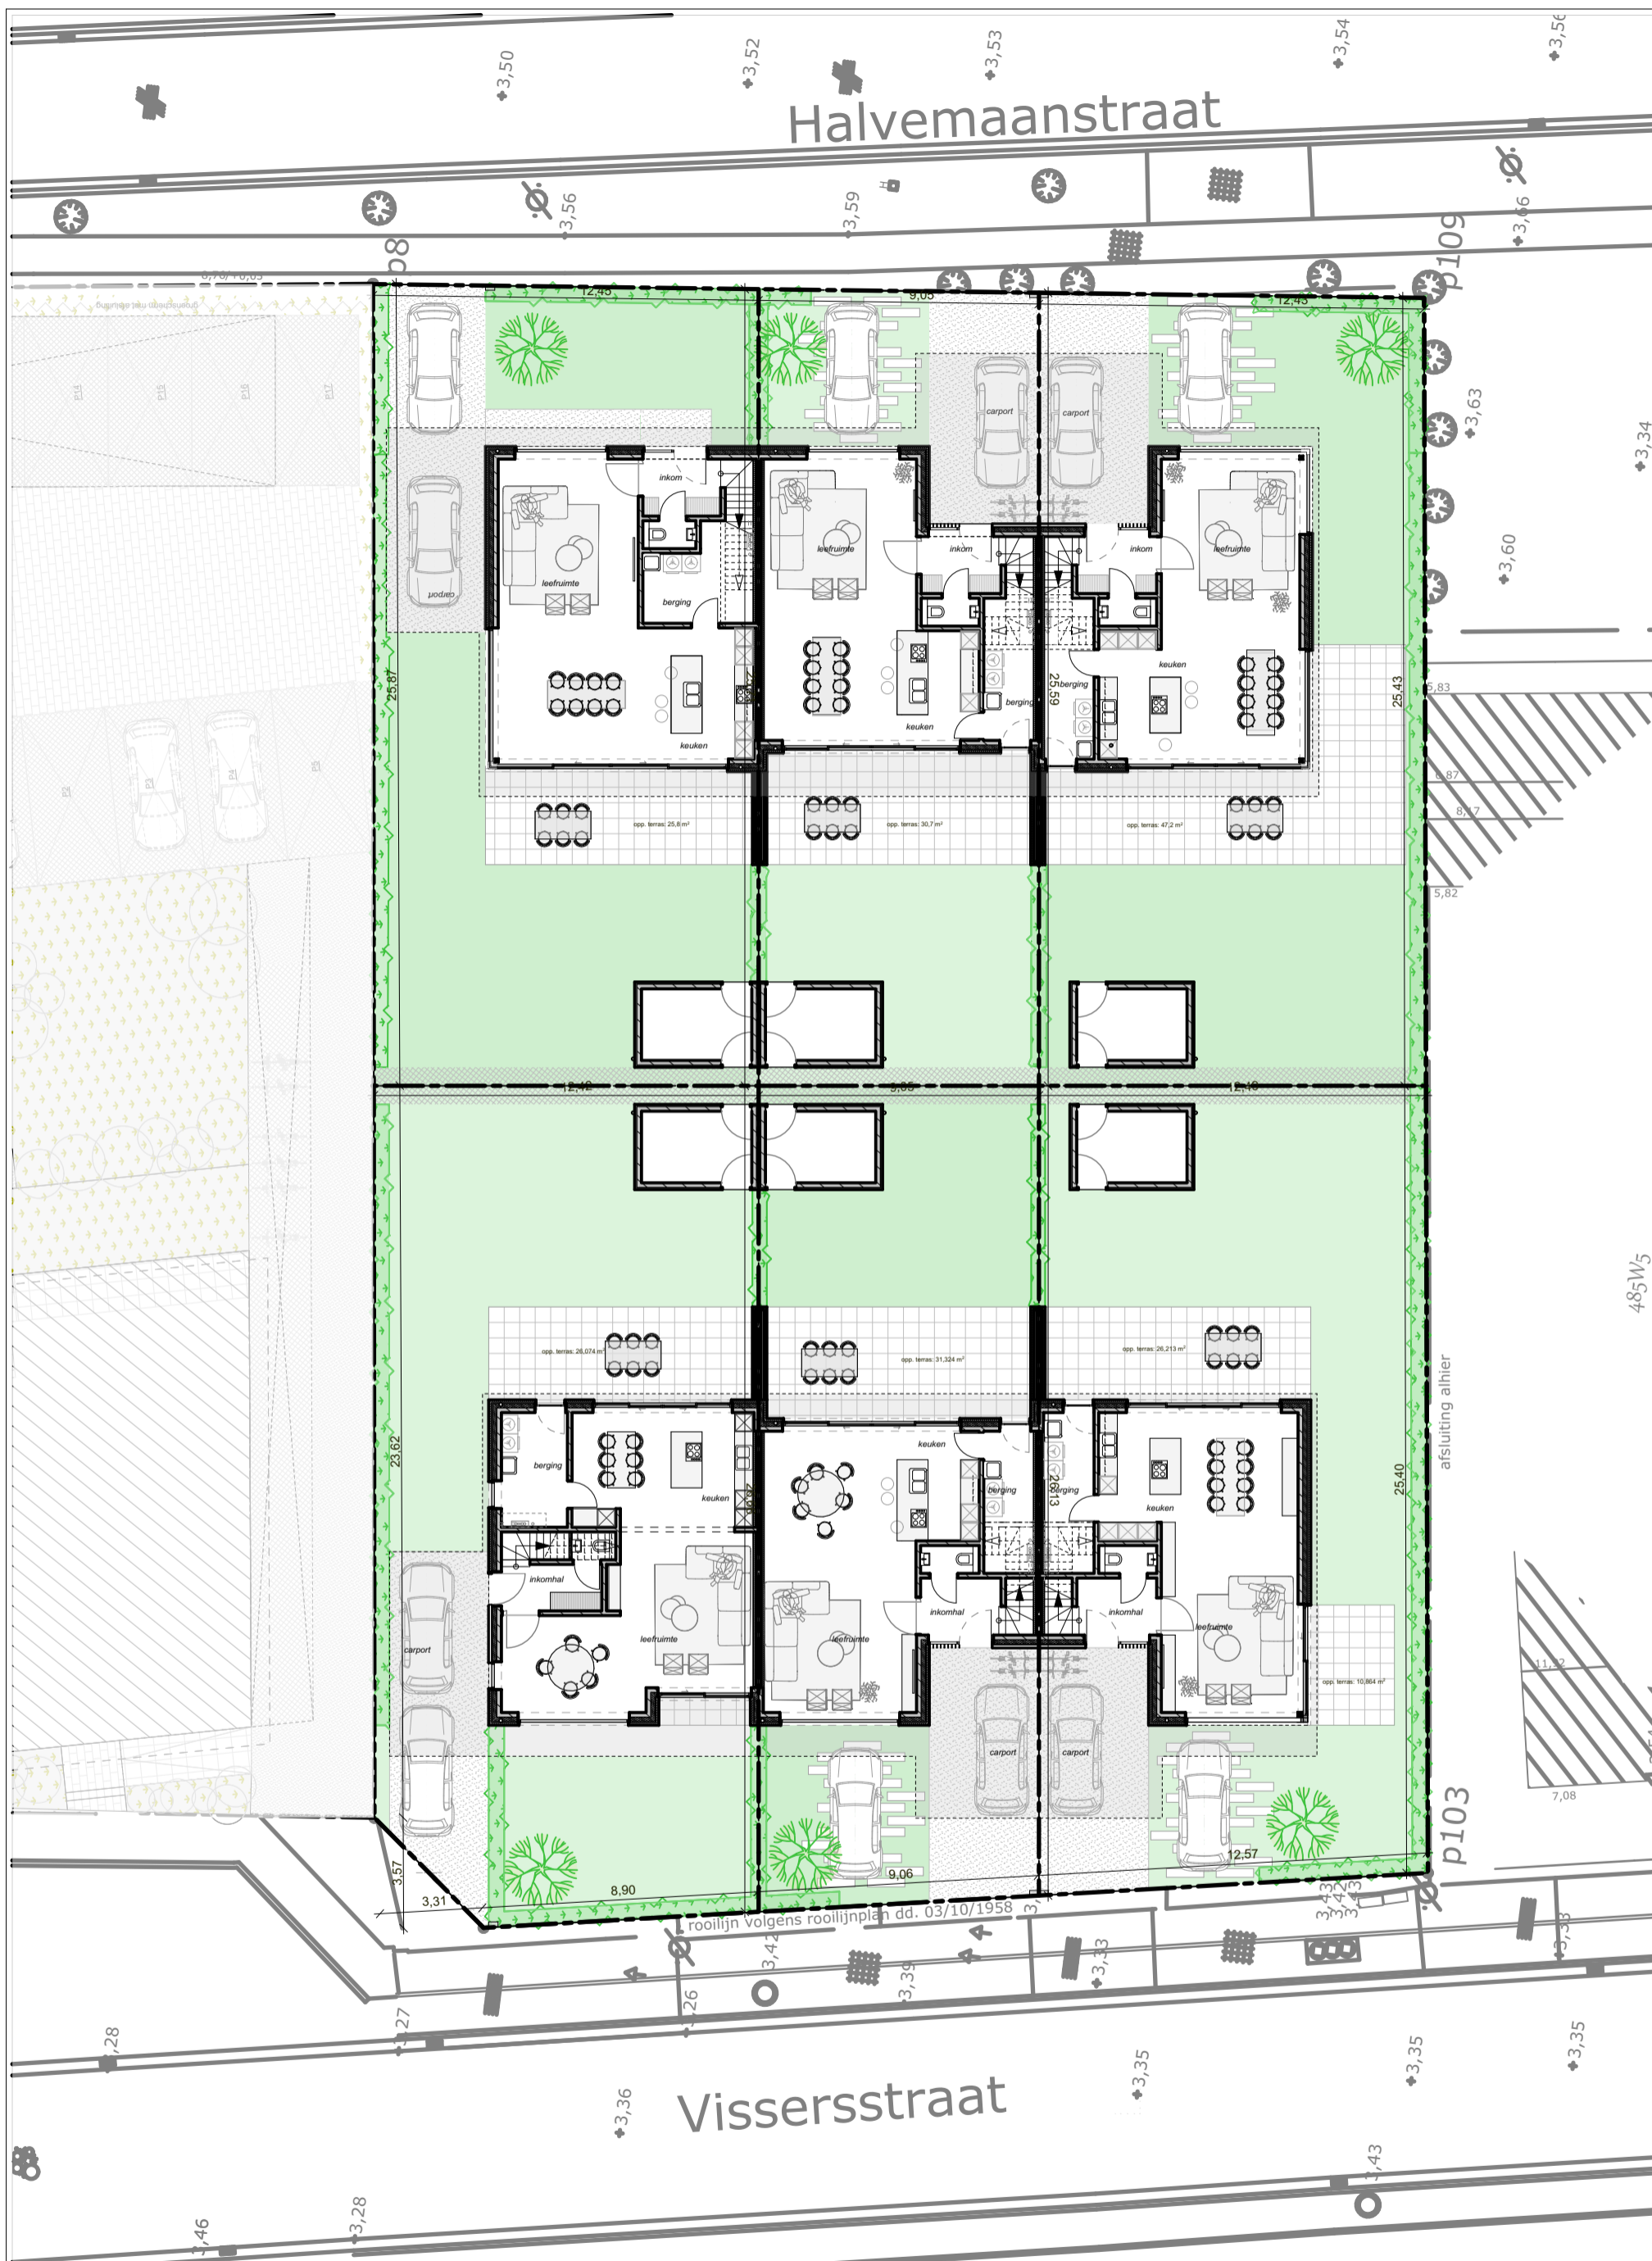

Halvemaanstraat

Vissersstraat

INPLANTING

0 1 4m

OPPERVLAKTEN
perceelsopp.

woning 1	: 328,6 m ²	woning 4	: 320,7 m ²
woning 2	: 238,8 m ²	woning 5	: 232,1 m ²
woning 3	: 322,7 m ²	woning 6	: 317,9 m ²

Dit plan en de afmetingen zijn indicatief en onderhevig aan wijzigingen in het kader van het bouwproces. Alle meubilair en ingemaakte kasten zijn niet inbegrepen en worden louter ter illustratie afgebeeld.

485 W/5